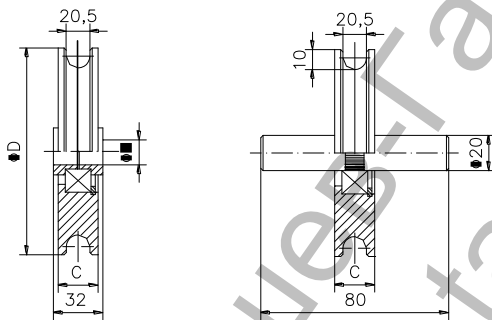

Ролка Estebro® за плъзгащи се врати с втулка ф 120x20 мм,
пластмасова със стоманена втулка, U-20

Cod	Dimens.	ØD	ØA			Peso Max. Kg
369	80x20	78	16	16	3,55	655
370	90x20	88	16	8	2,10	655
371	100x20	98	16	8	2,45	655
372	120x20	118	16	6	2,35	655
373	150x20	147	16	4	2,25	655
3811	180x20	177	16	4	3,25	655
374	200x20	197	16	4	3,90	655

Family: Sliding door fittings

Material: Nylon PA6

Maximum weight supported by the bearing*: 655 kg

Description: Nylon wheel with 6204 2RS bearing. It is installed in sliding doors to let their displacement over the guide. It can be supplied with reducing sleeves to 16 mm.

***In perfect conditions of installation, usage and maintenance.**

Продукт: [Ролка Estebro® за плъзгачи се врати с втулка ф 120x20 мм, пластмасова със стоманена втулка, U-20](#)

Категория: [Плъзгачи се врати](#)